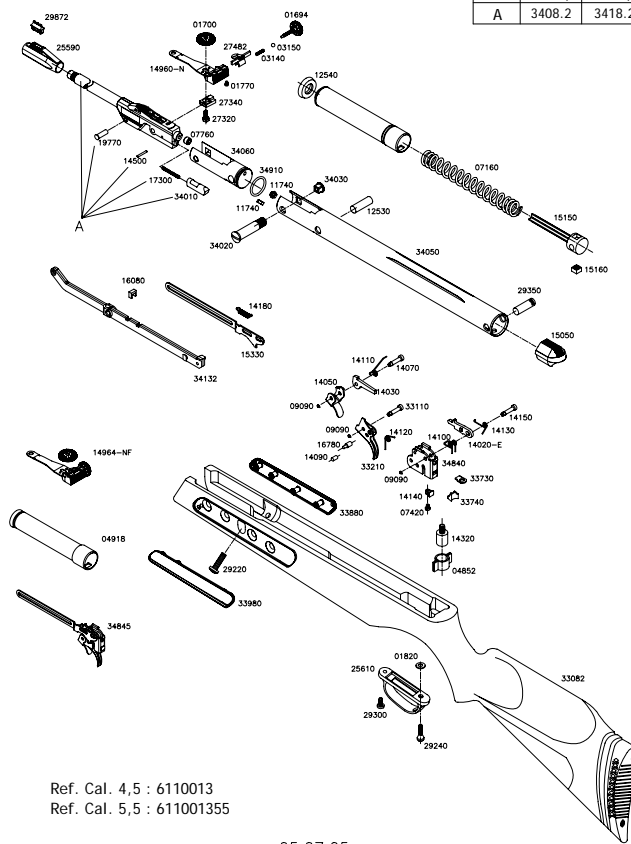

SHADOW 640

Ref.	Cal. 4,5	Cal. 5,5
A	3408.2	3418.2

Ref. Cal. 4,5 : 6110013
Ref. Cal. 5,5 : 611001355

05.07.05