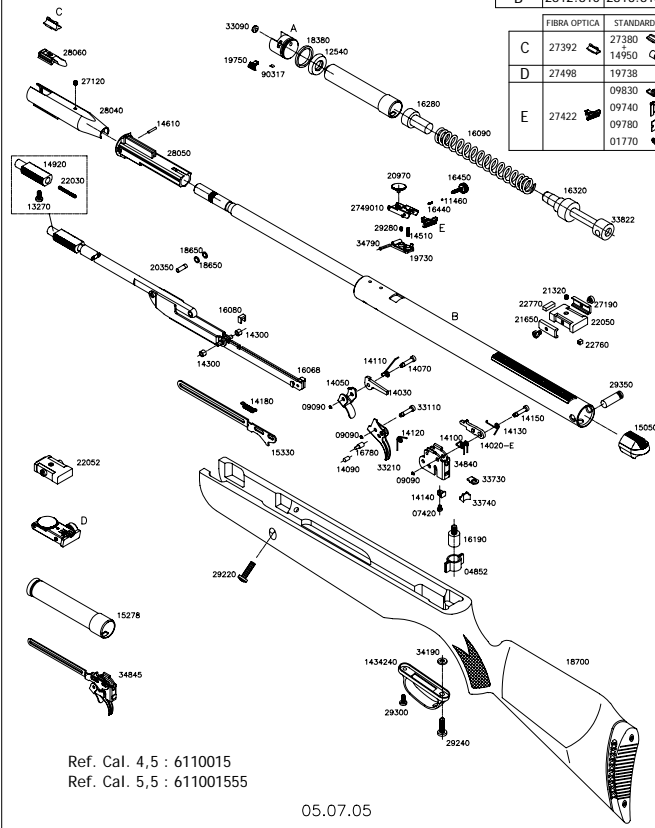

CFX ROYAL

Ref.	Cal. 4,5	Cal. 5,5
A	33900	33950
B	2812.810	2813.810

	FIBRA OPTICA	STANDARD
C	27392	27380
D	27498	19738
E	27422	09830 09740 09780 01770

Ref. Cal. 4,5 : 6110015
 Ref. Cal. 5,5 : 611001555

05.07.05