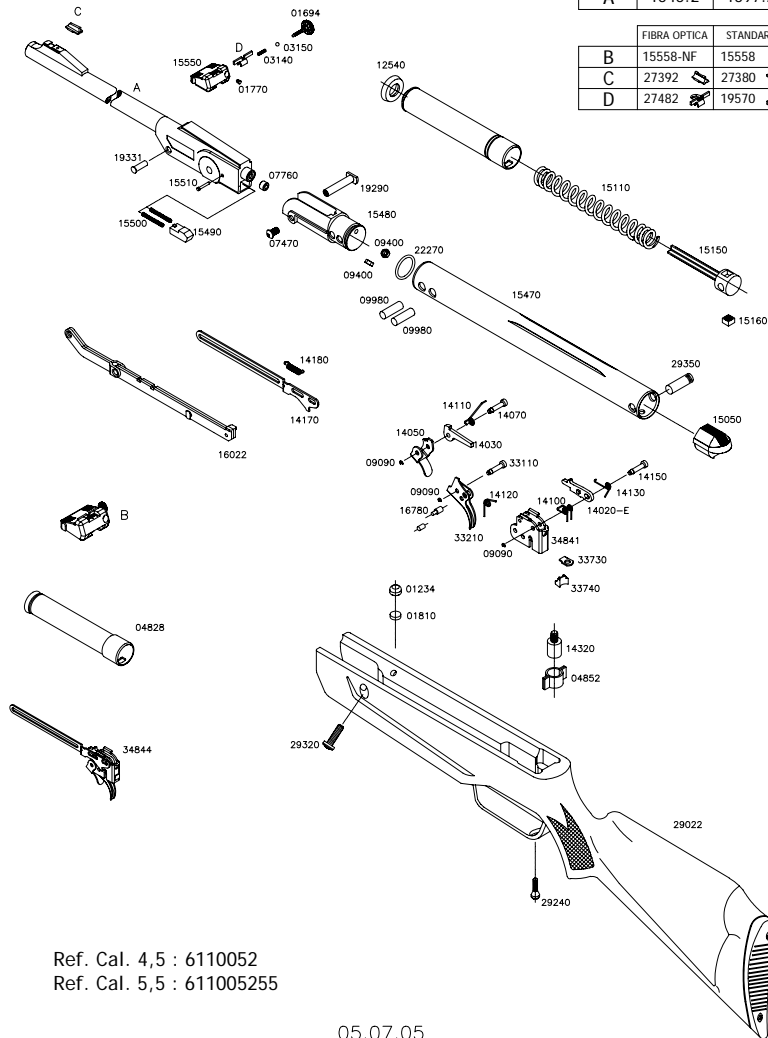

# CADET DELTA

Ref.	Cal. 4,5	Cal. 5,5
A	1545.2	1597.2

	FIBRA OPTICA	STANDARD
B	1555B-NF	1555B
C	27392	27380
D	27482	19570

Ref. Cal. 4,5 : 6110052  
 Ref. Cal. 5,5 : 611005255

05.07.05